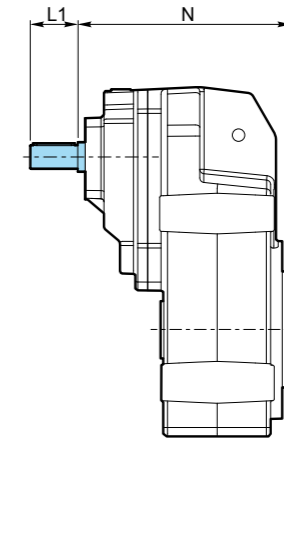

RFV 03/17

**RIDUTTORI PENDOLARI  
SHAFT-MOUNTED GEARBOXES  
AUFSTECKGETRIEBE  
REDUCTORES PENDULARES**

**RFV**

  
MADE IN ITALY

Table with columns: Riduttore, Grandezza, n° stadi, Forma costruttiva, Rapporto rid., Flangia uscita, Tipo entrata, Posizione di mont., Opzione. Rows: RFV 35 3 H35 110.69 - IEC 90 B5 H1 FL; RFV 25 30 35 40 2 3 H.. S R.. 5.5 + 442.65 F.. IEC.. NEMA.. FV H1 (std) H2 H3 H4 H5 H6 FL

RFV...H...IEC

RFV...H...FV

Table of dimensions for RFV...H...IEC and RFV...H...FV series, listing parameters A, B, C, h7, E, F, G, H, I, M, U, O, P, Q, R, S, b2, D2, h7, L2, t2, b1, D1, h6, f1, L1, N, t1.

Forma costruttiva / Constructive forma / Getriebe Ausführung / Forma costruttiva

RFV...S

Table of dimensions for RFV...S series, listing parameters DC, D3, G7, D4, H7, LC, L3, L4, T, b5, D5, h6, f5, L5, t5, Z5.

RFV...R...

RFV...FL

Table of dimensions for RFV...FL series, listing parameters K, O2, U, V, W, X.

Flange uscita / Output flange / Abtriebsflansch / Brida de salida

RFV...F...

Table of dimensions for RFV...F... series, listing parameters RFV, F2, C2, h8, I2, P2, Q2, S2, Y2.