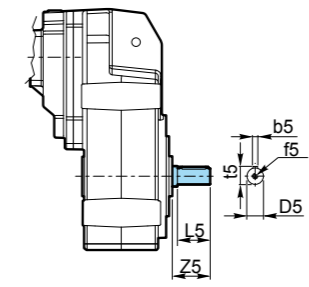

RFV 03/17

**RIDUTTORI PENDOLARI  
SHAFT-MOUNTED GEARBOXES  
AUFSTECKGETRIEBE  
REDUCTORES PENDULARES**

**RFV**

  
MADE IN ITALY

Table with columns: Riduttore, Grandezza, n° stadi, Forma costruttiva, Rapporto rid., Flangia uscita, Tipo entrata, Posizione di mont., Opzione. Rows: RFV 35 3 H35 110.69 - IEC 90 B5 H1 FL; RFV 25 30 35 40 2 3 H.. S R.. 5.5 + 442.65 F.. IEC.. NEMA.. FV H1 (std) H2 H3 H4 H5 H6 FL

RFV...H...IEC

RFV...H...FV

Table of dimensions for RFV...H...IEC and RFV...H...FV series, listing parameters A, B, C, h7, E, F, G, H, I, M, U, O, P, Q, R, S, b2, D2, h7, L2, t2, b1, D1, h6, f1, L1, N, t1.

Forma costruttiva / Constructive forma / Getriebe Ausführung / Forma costruttiva

RFV...S

Table of dimensions for RFV...S series, listing parameters DC, D3, G7, D4, H7, LC, L3, L4, T, b5, D5, h6, f5, L5, t5, Z5.

RFV...R...

RFV...FL

Table of dimensions for RFV...FL series, listing parameters K, O2, U, V, W, X.

Flange uscita / Output flange / Abtriebsflansch / Brida de salida

RFV...F...

Table of dimensions for RFV...F... series, listing parameters RFV, F2, C2, h8, I2, P2, Q2, S2, Y2.