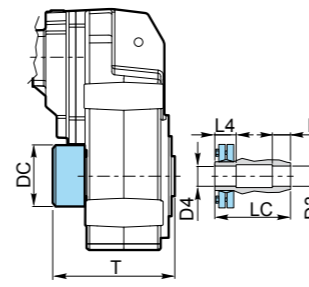

RFV 03/17

**RIDUTTORI PENDOLARI  
SHAFT-MOUNTED GEARBOXES  
AUFSTECKGETRIEBE  
REDUCTORES PENDULARES**

**RFV**

  
MADE IN ITALY

Table with columns: Riduttore, Grandezza, n° stadi, Forma costruttiva, Rapporto rid., Flangia uscita, Tipo entrata, Posizione di mont., Opzione. Rows: RFV 35 3 H35 110.69 - IEC 90 B5 H1 FL; RFV 25 30 35 40 2 3 H.. S R.. 5.5 + 442.65 F.. IEC.. NEMA.. FV H1 (std) H2 H3 H4 H5 H6 FL

RFV...H...IEC

RFV...H...FV

Table of dimensions for RFV...H...IEC and RFV...H...FV series, listing parameters A, B, C, h7, E, F, G, H, I, M, U, O, P, Q, R, S, b2, D2, h7, L2, t2, b1, D1, h6, f1, L1, N, t1.

Forma costruttiva / Constructive forma / Getriebe Ausführung / Forma costruttiva

RFV...S

Table of dimensions for RFV...S series, listing parameters DC, D3, G7, D4, H7, LC, L3, L4, T, b5, D5, h6, f5, L5, t5, Z5.

RFV...R...

RFV...FL

Table of dimensions for RFV...FL series, listing parameters K, O2, U, V, W, X.

Flange uscita / Output flange / Abtriebsflansch / Brida de salida

RFV...F...

Table of dimensions for RFV...F... series, listing parameters RFV, F2, C2, h8, I2, P2, Q2, S2, Y2.