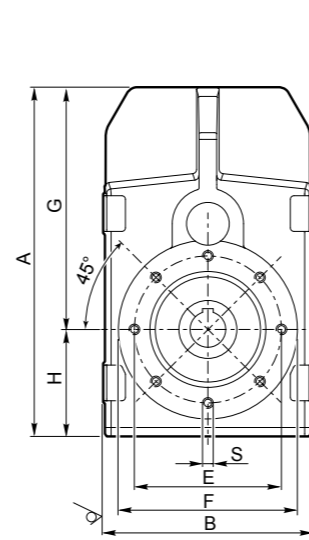

RFV 03/17

**RIDUTTORI PENDOLARI  
SHAFT-MOUNTED GEARBOXES  
AUFSTECKGETRIEBE  
REDUCTORES PENDULARES**

**RFV**

  
MADE IN ITALY

Table with columns: Riduttore, Grandezza, n° stadi, Forma costruttiva, Rapporto rid., Flangia uscita, Tipo entrata, Posizione di mont., Opzione. Rows: RFV 35 3 H35 110.69 - IEC 90 B5 H1 FL; RFV 25 30 35 40 2 3 H.. S R.. 5.5 + 442.65 F.. IEC.. NEMA.. FV H1 (std) H2 H3 H4 H5 H6 FL

COMING SOON: RFV 50..

Dati tecnici / Technical data / Technische Daten / Datos técnicos

Large technical data table for RFV series, organized by model (252, 253, 302) and speed (n1 = 1400 min-1). Includes columns for input speed, torque, power, and various dimensions.

RFV...H...IEC

RFV...H...FV

Table of dimensions for RFV...H...IEC and RFV...H...FV series, listing parameters A, B, C, h7, E, F, G, H, I, M, U, O, P, Q, R, S, b2, D2, h7, L2, t2, b1, D1, h6, f1, L1, N, t1.

RFV...R...

RFV...FL

Table of dimensions for RFV...FL series, listing parameters K, O2, U, V, W, X.

Flange uscita / Output flange / Abtriebsflansch / Brida de salida

RFV...F...

Table of dimensions for RFV...F... series, listing parameters RFV, F2, C2, h8, I2, P2, Q2, S2, Y2.